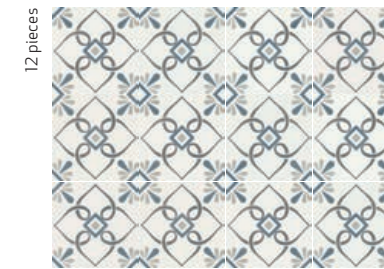

37789 PROVENZA BLUE PETALS/22,3 Q6 (22,3x22,3 cm — 8³/₄x8³/₄"*)
5 patterns
*103 Mapei