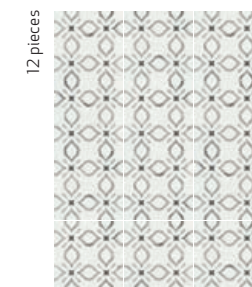

37720 DAKAR PLAIN/12,3X12,3 Q39 (12,3x12,3 cm — 4¹³/₁₆x4¹³/₁₆)
5 patterns
* 103 Mapei