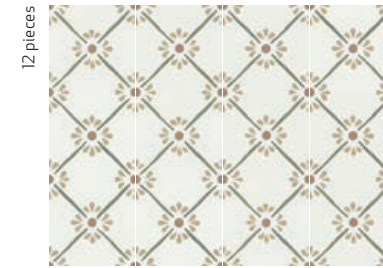

37788 PROVENZA GREEN FLOWER/22,3 Q6 (22,3x22,3 cm — 8³/₄x8³/₄"*)
5 patterns
*103 Mapei