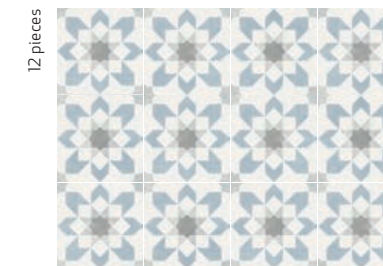

12 pieces

TECHNICAL CHARACTERISTICS

MATT	GLOSS	SHADE VARIATION	SHOWER WALL	SHOWER FLOOR	FLOOR TRAFFIC	ANTISLIP	DIN 51130	UNE-ENV 12633	BS 7976-2	ANSI A137.1
DOHA	•	•	•	•	•	R9	C2	+36WET	>0,42	

PACKING

UNIT	PIECES	PIECES	PIECES	m²	sq ft	WEIGHT	WEIGHT	BOXES	m²	sq ft	WEIGHT	WEIGHT	cm	THICKNESS			
PIECE	m²	sq ft	BOX	m²	sq ft	BOX	BOX (B)	PALLET	PALLET	PALLET	PALLET (B)	PALLET	mm	(inch)			
DOHA	•	•	20	2	13	0,65	7	12,58	27,73	90	58,5	629,7	1155,64	2548,2	120x80x84	9	0,35