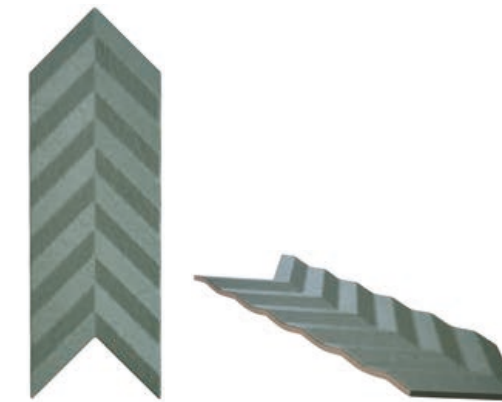

37888 FOLD GREEN/15X38
H48 (15x38 cm — 5¹⁵/₁₆ x 14¹⁵/₁₆"*)
**19 Kerakoll

TECHNICAL CHARACTERISTICS

	MATT	GLOSS	SHADE VARIATION	SHOWER WALL	SHOWER FLOOR	FLOOR TRAFFIC
FOLD	•	•	•	•	•	•

PACKING

UNIT	m²	PIECES m²	PIECES sq ft	PIECES BOX	m² BOX	sq ft BOX	WEIGHT BOX (KG)	WEIGHT BOX (lb)	BOXES PALLET	m² PALLET	sq ft PALLET	cm PALLET	THICKNESS (mm)	THICKNESS (inch)
FOLD	•	17,54	1,63	10	0,57	6,14	9,1	20,07	55	31,35	337,45	120x80x90	13	0,51

Recommended joint color Color de junta recomendado
*MAPEI|ULTRACOLOR PLUS — **KERAKOLL|FUGABELLA