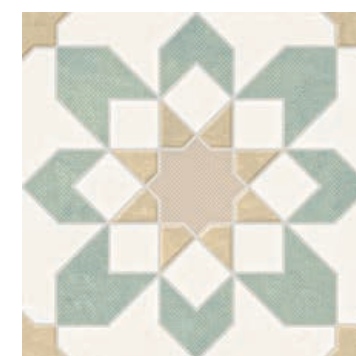

39599 DOHA GREEN FLOWER SP/22,3 Q61 (22,3x22,3 cm — 8³/₄x8³/₄")
5 patterns
*103 Mapei