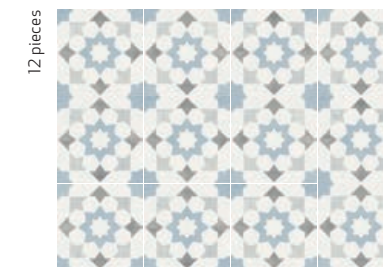

DOHA

porcelain tile — 22,3x22,3 / 8.7x8.7"

DOHA collection perfectly matches with LAND collection
Colección DOHA coordina con la colección LAND

12 pieces

12 pieces

12 pieces

12 pieces

12 pieces

12 pieces

TECHNICAL CHARACTERISTICS

MATT	GLOSS	SHADE VARIATION	SHOWER WALL	SHOWER FLOOR	FLOOR TRAFFIC	ANTISLIP	DIN 51130	UNE-ENV 12633	BS 7976-2	ANSI A137.1
DOHA	•	•	•	•	•	R9	C2	+36WET	>0,42	

PACKING

UNIT	PIECES	PIECES	PIECES	m²	sq ft	WEIGHT	WEIGHT	BOXES	m²	sq ft	WEIGHT	WEIGHT	cm	THICKNESS			
PIECE	m²	sq ft	BOX	m²	sq ft	BOX	BOX (B)	PALLET	PALLET	PALLET	PALLET (B)	PALLET	mm	(inch)			
DOHA	•	•	20	2	13	0,65	7	12,58	27,73	90	58,5	629,7	1155,64	2548,2	120x80x84	9	0,35