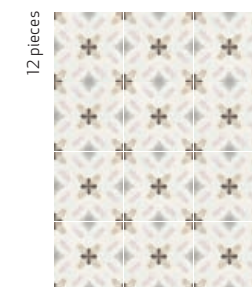

37716 DAKAR OASIS/12,3X12,3 Q39 (12,3x12,3 cm — 4¹³/₁₆x4¹³/₁₆)
5 patterns
* 103 Mapei