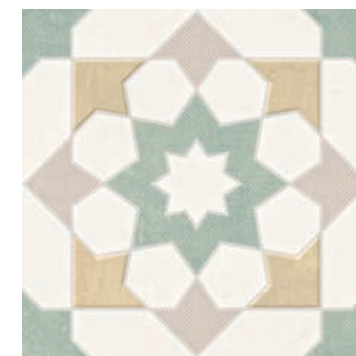

39596 DOHA GREEN STAR SP/22,3 Q61 (22,3x22,3 cm — 8³/₄x8³/₄")
5 patterns
*103 Mapei