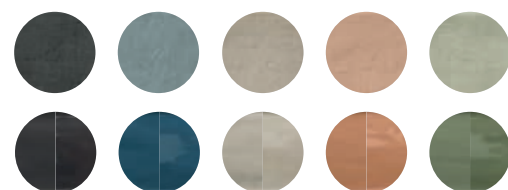

PROVENZA

porcelain tile — 22,3x22,3 / 8.7x8.7"

PROVENZA collection perfectly matches with LAGOON y GLINT collections
Colección PROVENZA coordina con la colecciones LAGOON y GLINT

TECHNICAL CHARACTERISTICS

MATT	GLOSS	SHADE VARIATION	SHOWER WALL	SHOWER FLOOR	FLOOR TRAFFIC	ANTISLIP	DIN 51130	UNE-ENV 12633	BS 7976-2	ANSI A137.1
•	•	•	•	•	•	R10	C2	+36WET	>0,42	

PACKING

UNIT	PIECES	PIECES	PIECES	sq ft	WEIGHT	WEIGHT	BOXES	PIECES	sq ft	WEIGHT	WEIGHT	cm	THICKNESS	THICKNESS	
PIECE	m²	m²	sq ft	BOX	BOX	BOX (lb)	PALETTE	PALETTE	PALETTE	PALETTE (lb)	PALETTE	mm	(inch)		
•	20	2	13	0.65	7	12.58	27.73	90	58.5	629.7	1155.64	2548.2	120x80x84	9	0.35