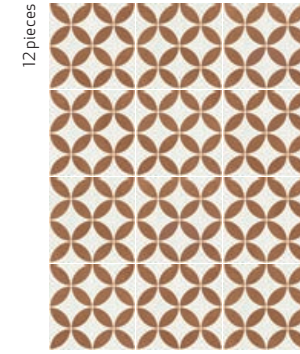

37797 MAYARI CLAY PETALS LT/22,3
Q55 (22,3x22,3 cm — 8^{3/4}x8^{3/4}")
5 patterns
* 103 Mapei