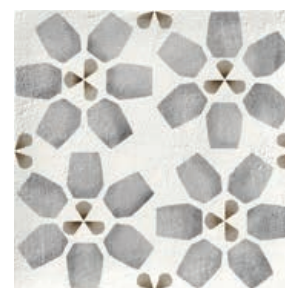

37717 DAKAR PALM/12,3X12,3 Q39 (12,3x12,3 cm — 4¹³/₁₆x4¹³/₁₆)
5 patterns
* 103 Mapei