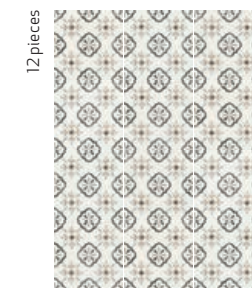

37714 DAKAR GARDEN/12,3X12,3 Q39 (12,3x12,3 cm — 4¹³/₁₆x4¹³/₁₆)
5 patterns
* 103 Mapei