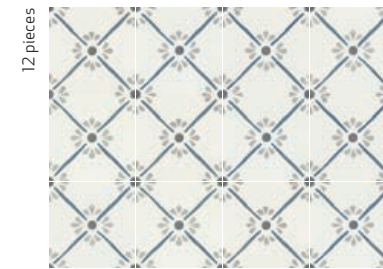

37787 PROVENZA BLUE FLOWER/22,3 Q6 (22,3x22,3 cm — 8³/₄x8³/₄"*)
5 patterns
*103 Mapei